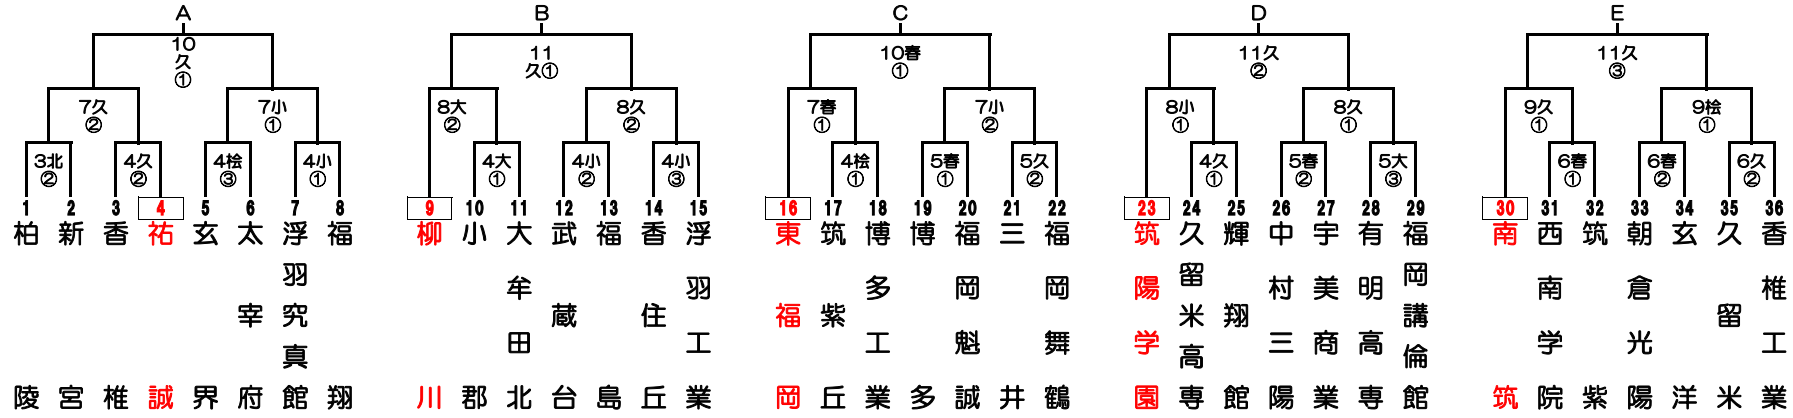

# 第 92 回 全 国 高 等 学 校 野 球 選 手 権 大 会 福 岡 南 部 大 会

使用球場  
 北：北九州市民球場  
 春：春日公園野球場  
 松：松原公園野球場  
 小：小郡市野球場  
 久：久留米市野球場  
 大：大牟田延命球場

開始時間  
 ① 9：30  
 ② 12：00  
 ③ 14：30